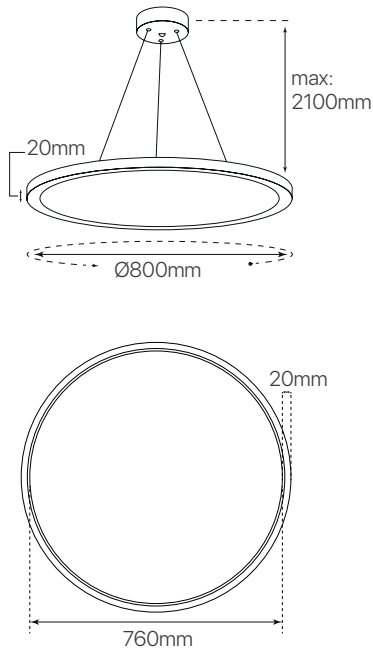

### datasheet

ref. 5551226

Nombre / Name	planet
Referencia / Reference	5551226
Materiales / Materials	Aluminio + PS / Aluminum + PMMA
Difusor / Diffuser	PS
Potencia / Power	60W
Temperatura de color / Color temperature	6000K
Flujo luminoso / Luminous flux	5827lm
Dimable / Dimmable	No
Ángulo de apertura / Beam angle	120°
Ángulo de inclinación / Inclination angle	-
IP	20
I.K.	-
F.P	>0,9
UGR	20
IRC	>80
Chip	San'an 2835
Driver	LIFUD
Vida media (duración) / Average life	30,000h
Clase energética / Energy class	A+
Aislamiento eléctrico / Electrical isolation	Clase II
Colores / Colors	Blanco
Medida exterior / Product size	800mm x 20mm
Protección contra Sobretensiones / surge protection	4kV
Tª (ambiente/trabajo) / Tª (environment/work)	-20°C~50°C
Input	AC170~265V
Output	DC33~42V
Frecuencia / Frequency	50/60Hz
Peso / Weight	6 kg
Certificados / Certificates	CE
Garantía / Warranty	2 años / 2 years